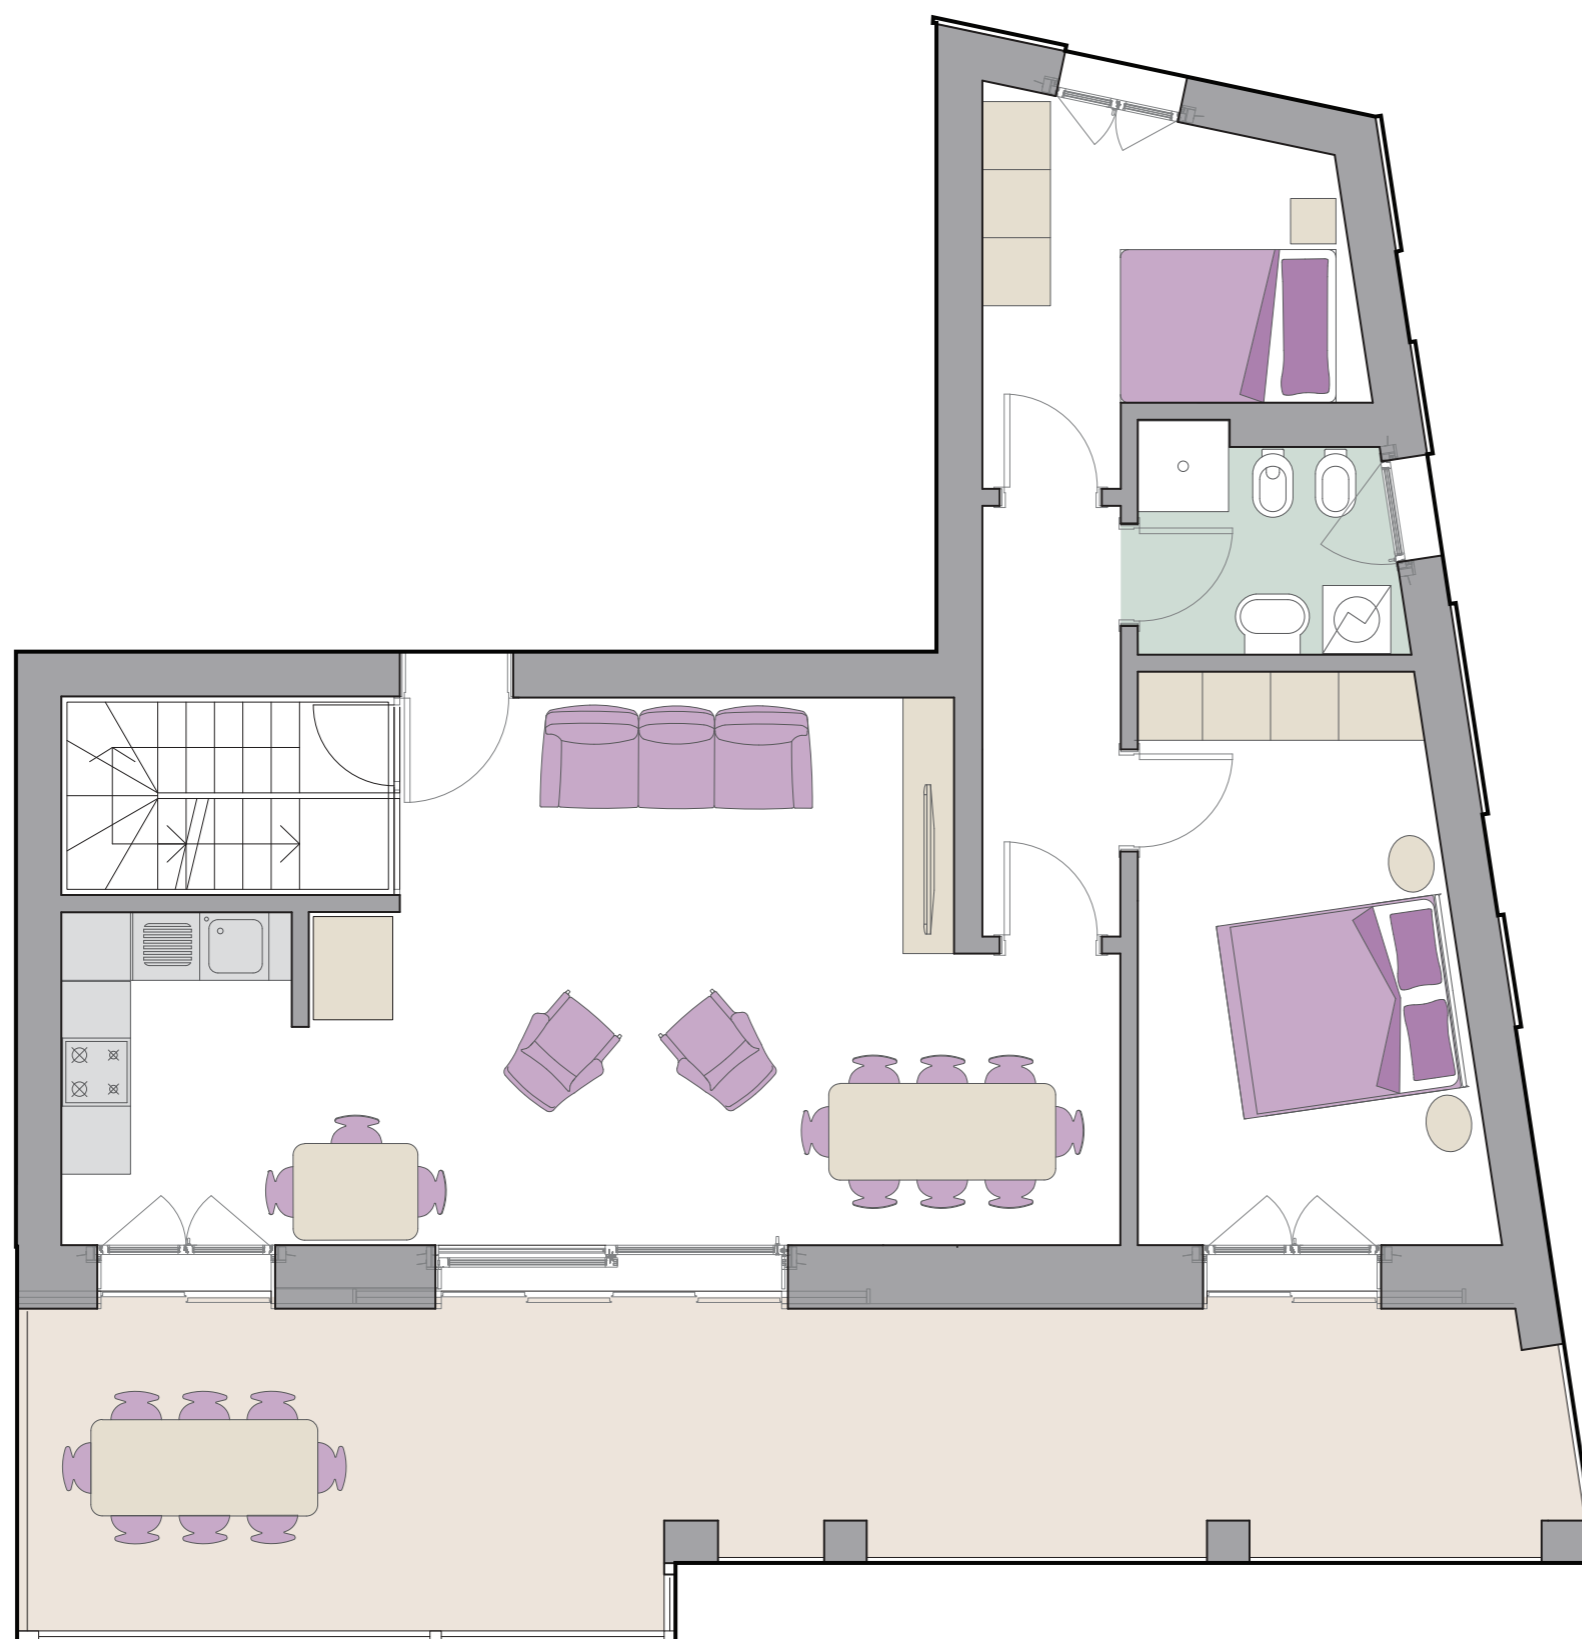

PLANIMETRIA GENERALE

PLANIMETRIA

SEZIONE

APPARTAMENTO 35
LIVELLO 3

Superficie interni (muri inclusi) 92 m²
Superficie Terrazzo 37 m²

Lotto 10A

PLANIMETRIA GENERALE

PLANIMETRIA

SEZIONE

GIARDINO PENSILE
LIVELLO 4
35
4

Superficie copertura (muri inclusi) **75 m²**