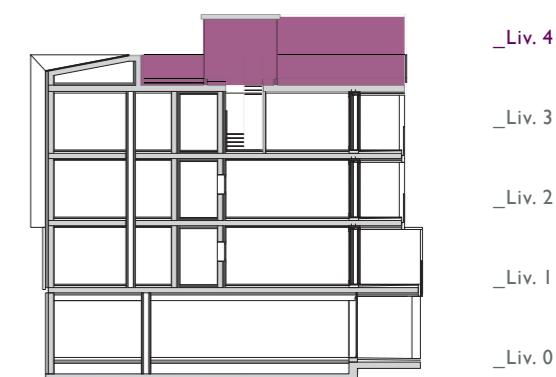

PLANIMETRIA GENERALE

PLANIMETRIA

SEZIONE

APPARTAMENTO 35
LIVELLO 3

Superficie interni (muri inclusi) 92 m²
Superficie Terrazzo 37 m²

Lotto 10A

PLANIMETRIA GENERALE

PLANIMETRIA

SEZIONE

GIARDINO PENSILE
LIVELLO 4
35
4

Superficie copertura (muri inclusi) **75 m²**